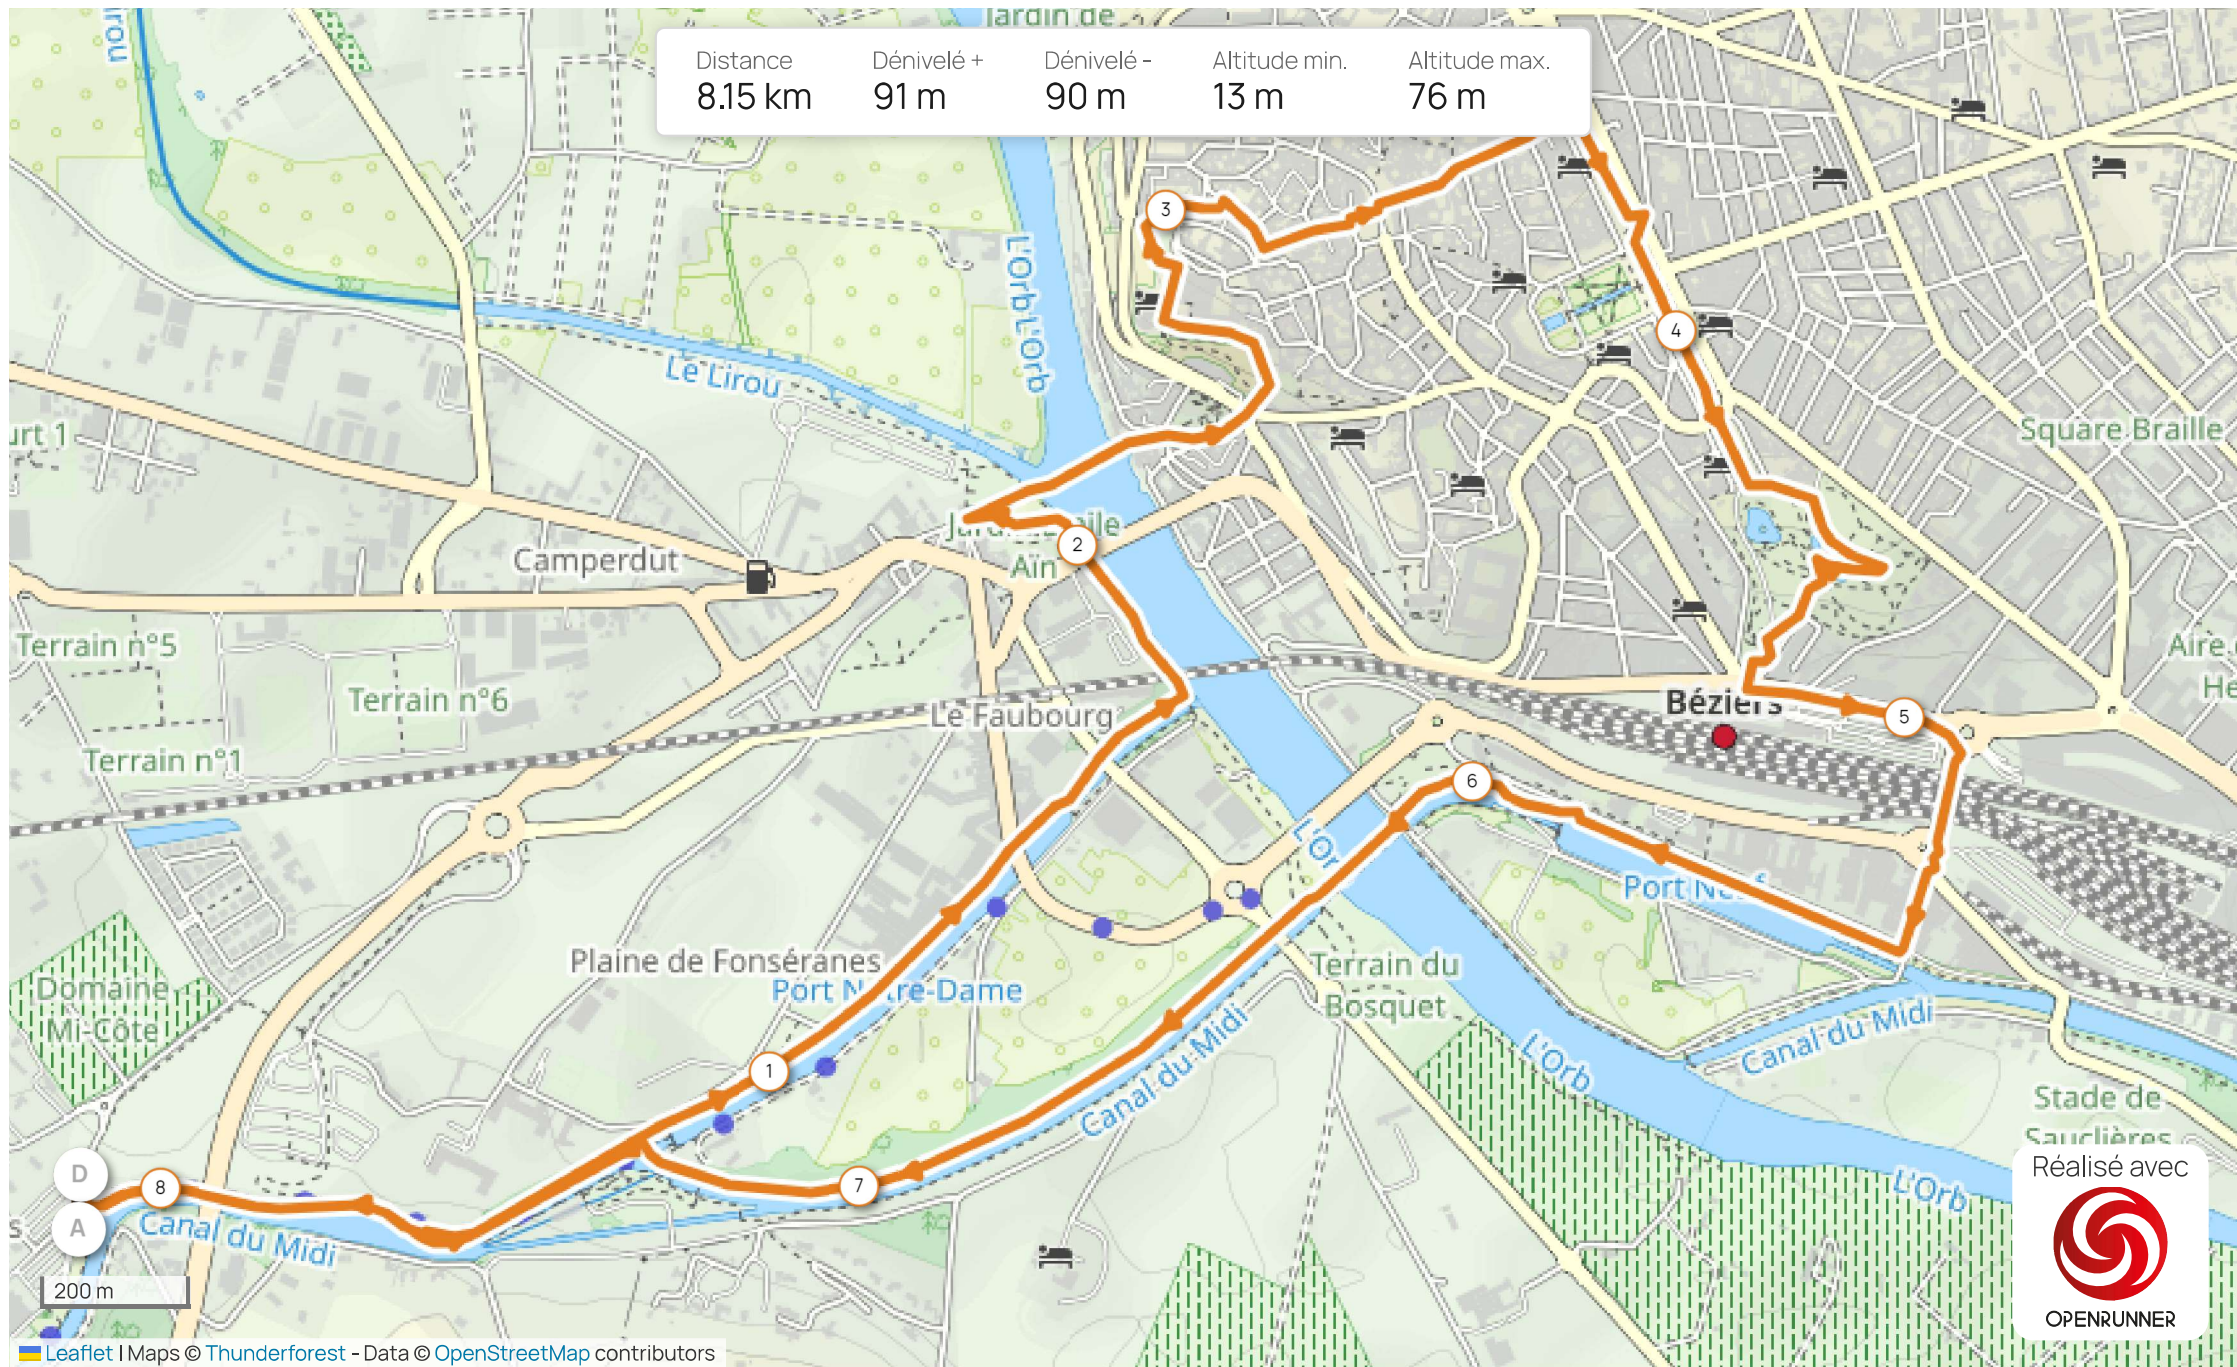

Distance	Dénivelé +	Dénivelé -	Altitude min.	Altitude max.
8.15 km	91 m	90 m	13 m	76 m

Leaflet | Maps © Thunderforest - Data © OpenStreetMap contributors